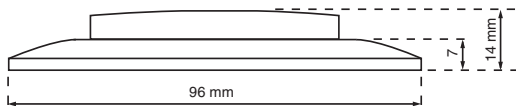

Als diskrete Warn-, Zustands- oder Aufmerksamkeitsanzeige im Alarm- und Signalbereich einsetzbar.

Technische Daten

Gehäuse	Kunststoff weiss (farbig auf Anfrage)
Kalotte	Makrolon
Schutzart	IP 20
Abmessungen	88 x 148 mm (EDIZIOdue) 96 x 156 mm (EDIZIO.liv)
Gewicht	UP 150g / AP 200g
Temperatur	-25°C bis +40°C
Blitzfrequenz	230V: 50 - 60/min übrige: 20 - 30/min andere Blitzfrequenz auf Anfrage möglich
Tonfrequenz	2750Hz
Schalldruck	72-93 dB(A), 60cm
Befestigung	UP mittels 4 Schrauben durch die Befestigungsplatte AP mittels 4 Schrauben durch die Grundplatte

Seitenansicht Unterputzversion (EDIZIOdue)

Länge = 148 mm

Seitenansicht Unterputzversion (EDIZIO.liv)

Länge = 156 mm

Seitenansicht Aufputzversion (beide)

Hugentobler Spezialleuchten AG

Brunnenwiesenstrasse 14