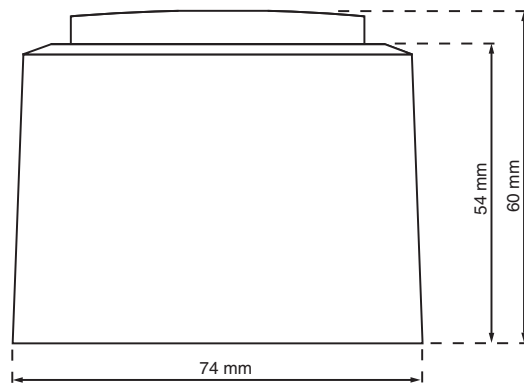

Als diskrete Warn-, Zustands- oder Aufmerksamkeitsanzeige im Alarm- und Signalbereich einsetzbar.

Technische Daten

Gehäuse	Kunststoff weiss (farbig auf Anfrage)
Kalotte	Makrolon
Schutzart	IP 20
Abmessungen	88 x 148 mm (EDIZIOdue) 96 x 156 mm (EDIZIO.liv)
Gewicht	UP 150g / AP 200g
Temperatur	-25°C bis +40°C
Blitzfrequenz	230V: 50 - 60/min übrige: 20 - 30/min andere Blitzfrequenz auf Anfrage möglich
Tonfrequenz	2750Hz
Schalldruck	72-93 dB(A), 60cm
Befestigung	UP mittels 4 Schrauben durch die Befestigungsplatte AP mittels 4 Schrauben durch die Grundplatte

Seitenansicht Unterputzversion (EDIZIOdue)

Länge = 148 mm

Seitenansicht Unterputzversion (EDIZIO.liv)

Länge = 156 mm

Seitenansicht Aufputzversion (beide)

Hugentobler Spezialleuchten AG

Brunnenwiesenstrasse 14