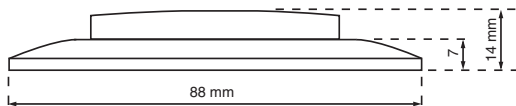

Seitenansicht Unterputzversion (EDIZIOdue)

Länge = 148 mm