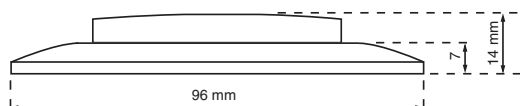

Vue de côté montage encastré (EDIZIO.liv)

Longueur = 156 mm