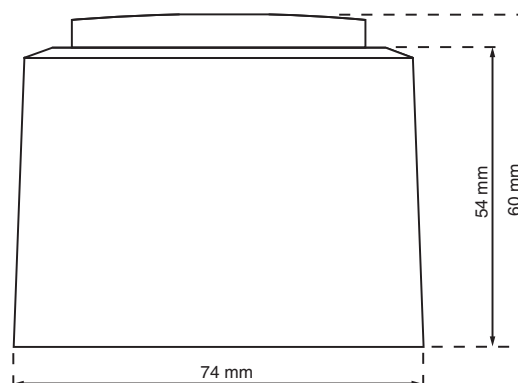

**Vue de côté montage encastré (EDIZIO.ue)**

Longueur = 148 mm

**Vue de côté montage encastré (EDIZIO.liv)**

Longueur = 156 mm

**Vue de côté montage mural (les deux)**

**Hugentobler Spezialleuchten AG**

**Brunnenwiesenstrasse 14**