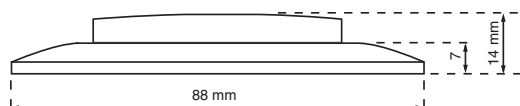

Vue de côté montage encastré (EDIZIO.ue)

Longueur = 148 mm