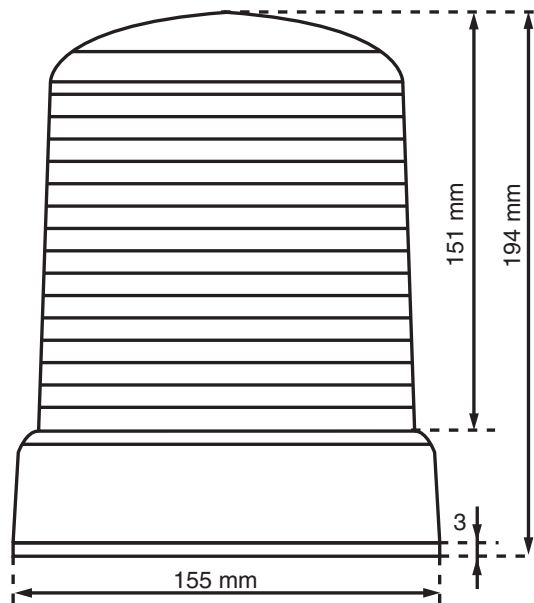

Seitenansicht