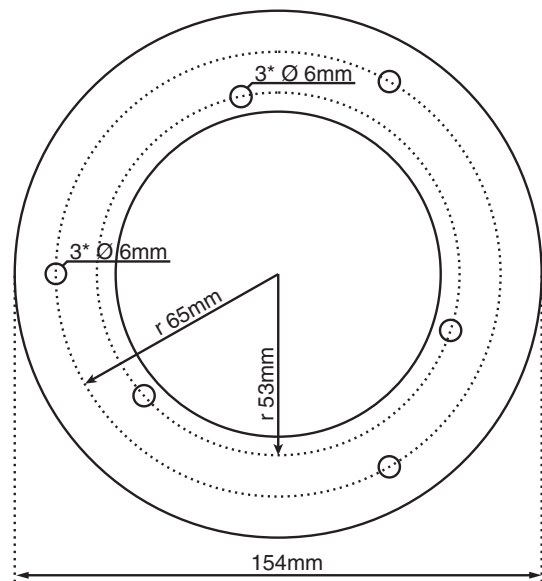

Ansicht von unten

Hugentobler Spezialleuchten AG

Brunnenwiesenstrasse 14

CH - 8570 Weinfelden

Tel. +41 71 626 20 40

info@spezialleuchten.ch

www.spezialleuchten.ch

Signal- und Alarmleuchten

Spezialleuchten für Luft- und Schifffahrt

Tunnelsicherheitsleuchten