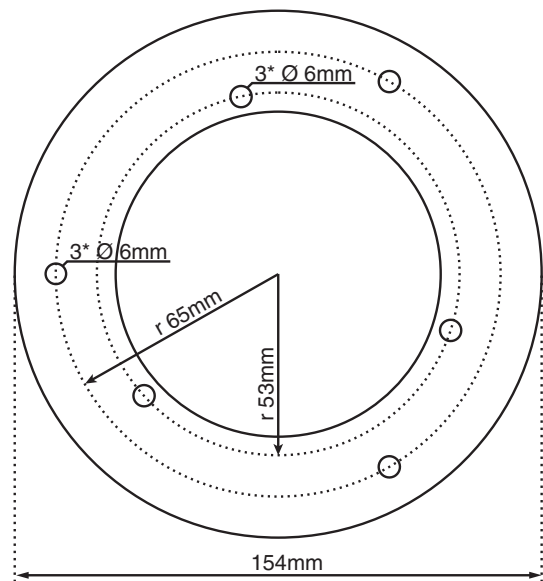

Ansicht von unten

Hugentobler Spezialleuchten AG

Brunnenwiesenstrasse 14

CH - 8570 Weinfelden

Tel. +41 71 626 20 40

info@spezialleuchten.ch

www.spezialleuchten.ch

Signal- und Alarmleuchten

Spezialleuchten für Luft- und Schifffahrt

Tunnelsicherheitsleuchten